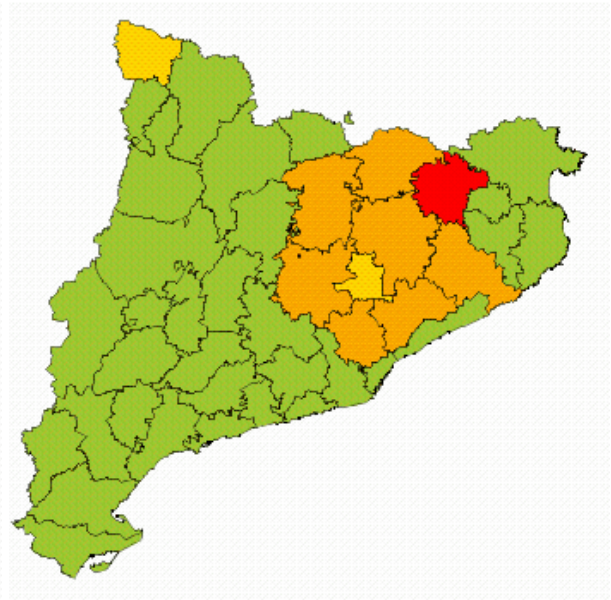

De 18 a 24 hores