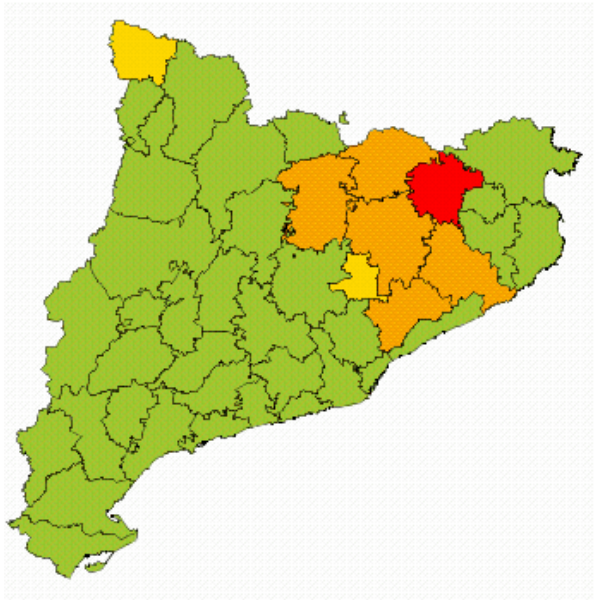

Mapa Risc - Meteor:Neu(Data Emissió: 01/02/2018 08:50)

Dia: 01/02/2018 00:00

De 12 a 18 hores