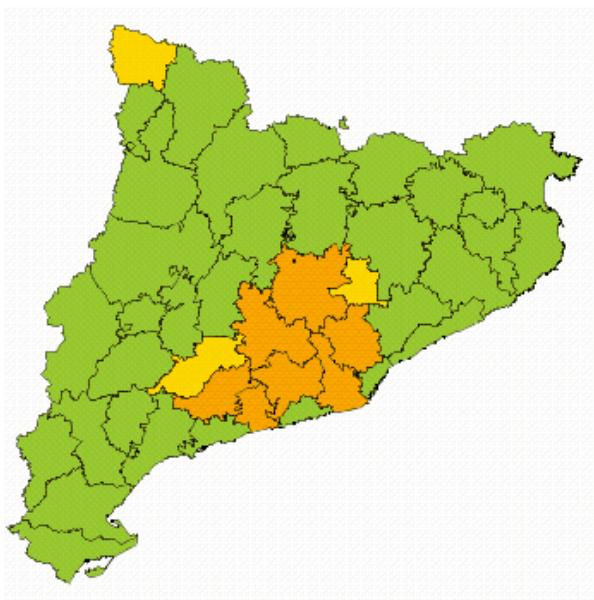

COMUNICAT D'ACTUALITZACIÓ DEL NEUCAT EN PREALERTA

S'actualitza la situació PREALERTA del Pla especial d'emergències per nevades a Catalunya (NEUCAT) d'acord amb les previsions meteorològiques emeses pel Servei Meteorològic de Catalunya i per les afectacions que se'n poden derivar.

Es preveu un episodi de precipitacions en forma de neu que s'iniciarà aquest migdia i sobretot al vespre a demarcacions de Girona (Ripollès, Garrotxa i Selva) de la Catalunya Central (Bages, Berguedà, Osona i Moianès) i la comarca del Vallès Oriental i Occidental. El llindar que es pot superar és >5cm a cotes superiors a 700 metres. La cota de neu pot baixar localment fins als 400 metres.

De cara a la propera matinada i amb baixa probabilitat, pot caure alguna enfarinada de caràcter local a les comarques de Bages, Moianès, Vallès Occidental, Baix Llobregat, Anoia, Conca de Barberà, Alt Camp i Baix Penedès. El llindar que es pot superar és 2 cm a cotes superiors a 500 metres i de manera excepcional podria arribar als 400 metres.

Dia: 01/02/2018 00:00

De 12 a 18 hores

De 18 a 24 hores

Dia: 02/02/2018 00:00

De 0 a 6 hores

De 6 a 12 hores